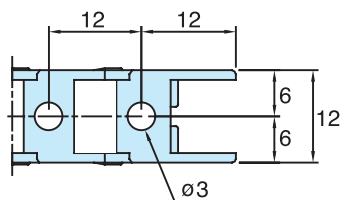

(국내최소형)

HSP 0120-7E

Order Example (주문예)

HSP0120-7E 15R 1000L 3SETS
 Type Radius Length Q'ty

Chain, Guide Rail

· Length $L = \frac{S}{2} + \pi R + 36$

· Radius	R	15	20	30
· Height	H	40	50	70

Max. Cable Diameter Cross Section

A-A Cross Section

Brackets (별도의 END BRACKET이 없이 CHAIN에 취부)

Fixed Bracket

Moving Bracket