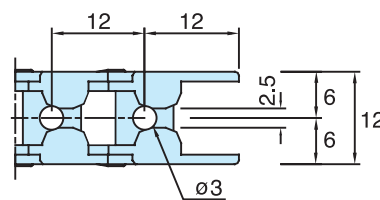

(국내최소형)

HSP 0120-7E

Order Example (주문예)

HSP0120-7E 15R 1000L 3SETS
 Type Radius Length Q'ty

Chain, Guide Rail

· Length $L = \frac{S}{2} + \pi R + 36$

· Radius	R	15	20	30
· Height	H	40	50	70

Max. Cable Diameter Cross Section

A-A Cross Section

Brackets (별도의 END BRACKET이 없이 CHAIN에 취부)

Fixed Bracket

Moving Bracket