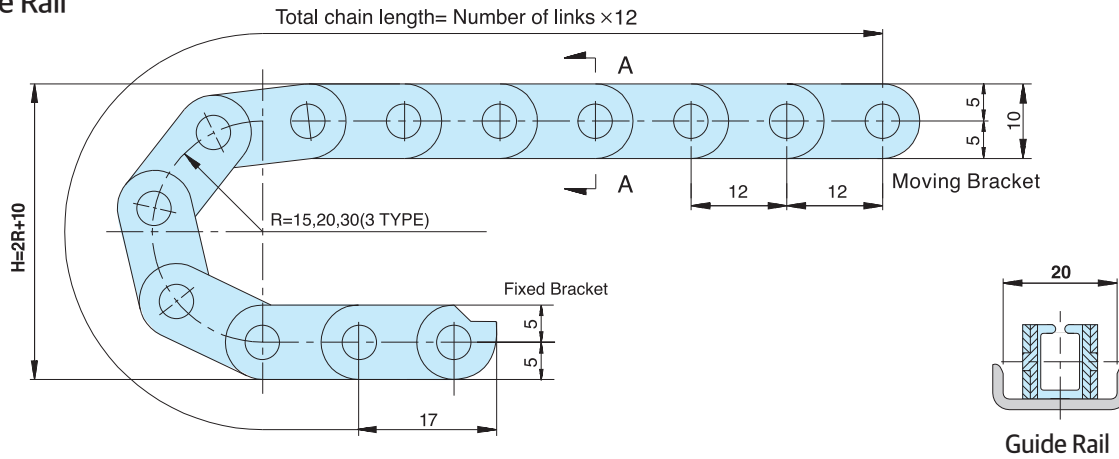

(국내최소형)

HSP 0120-7E

Order Example (주문예)

HSP0120-7E 15R 1000L 3SETS
 Type Radius Length Q'ty

Chain, Guide Rail

· Length $L = \frac{S}{2} + \pi R + 36$

· Radius	R	15	20	30
· Height	H	40	50	70

Max. Cable Diameter Cross Section

A-A Cross Section

Brackets (별도의 END BRACKET이 없이 CHAIN에 취부)

Fixed Bracket

Moving Bracket