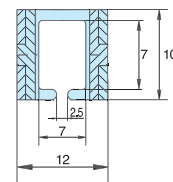

(국내최소형)

HSP 0120-7E

Order Example (주문예)

HSP0120-7E 15R 1000L 3SETS
 Type Radius Length Q'ty

Chain, Guide Rail

· Length $L = \frac{S}{2} + \pi R + 36$

· Radius	R	15	20	30
· Height	H	40	50	70

Max. Cable Diameter Cross Section

A-A Cross Section

Brackets (별도의 END BRACKET이 없이 CHAIN에 취부)

Fixed Bracket

Moving Bracket