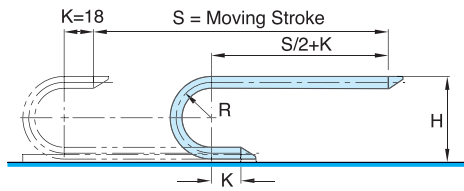

(국내최소형)

HSP 0120-7E

Order Example (주문예)

HSP0120-7E 15R 1000L 3SETS
 Type Radius Length Q'ty

Chain, Guide Rail

· Length $L = \frac{S}{2} + \pi R + 36$

· Radius	R	15	20	30
· Height	H	40	50	70

Max. Cable Diameter Cross Section

A-A Cross Section

Brackets (별도의 END BRACKET이 없이 CHAIN에 취부)

Fixed Bracket

Moving Bracket