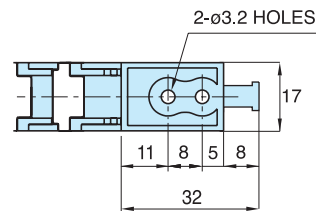

Order Example (주문예)

HSP 0130-1BN

HSP0130-1BN 37R 1000L 3SETS
 Type Radius Length Q'ty

Chain, Guide Rail

· Length $L = \frac{S}{2} + \pi R + 40$

· Radius	R	18	28	37
· Height	H	53	73	91

Max. Cable Diameter Cross Section

A-A Cross Section

Brackets(Hole 간격 8mm)

Fixed Bracket

Moving Bracket