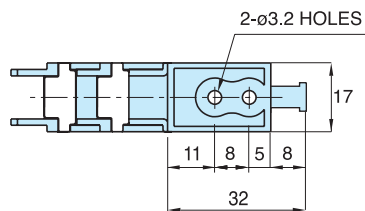

Order Example (주문예)

HSP 0130-1BN

HSP0130-1BN 37R 1000L 3SETS
 Type Radius Length Q'ty

Chain, Guide Rail

· Length $L = \frac{S}{2} + \pi R + 40$

· Radius	R	18	28	37
· Height	H	53	73	91

Max. Cable Diameter Cross Section

A-A Cross Section

Brackets(Hole 간격 8mm)

Fixed Bracket

Moving Bracket