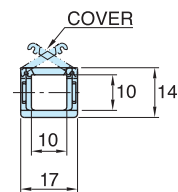

Order Example (주문예)

HSP 0130-1BN

HSP0130-1BN 37R 1000L 3SETS
 Type Radius Length Q'ty

Chain, Guide Rail

· Length $L = \frac{S}{2} + \pi R + 40$

· Radius	R	18	28	37
· Height	H	53	73	91

Max. Cable Diameter Cross Section

A-A Cross Section

Brackets(Hole 간격 8mm)

Fixed Bracket

Moving Bracket