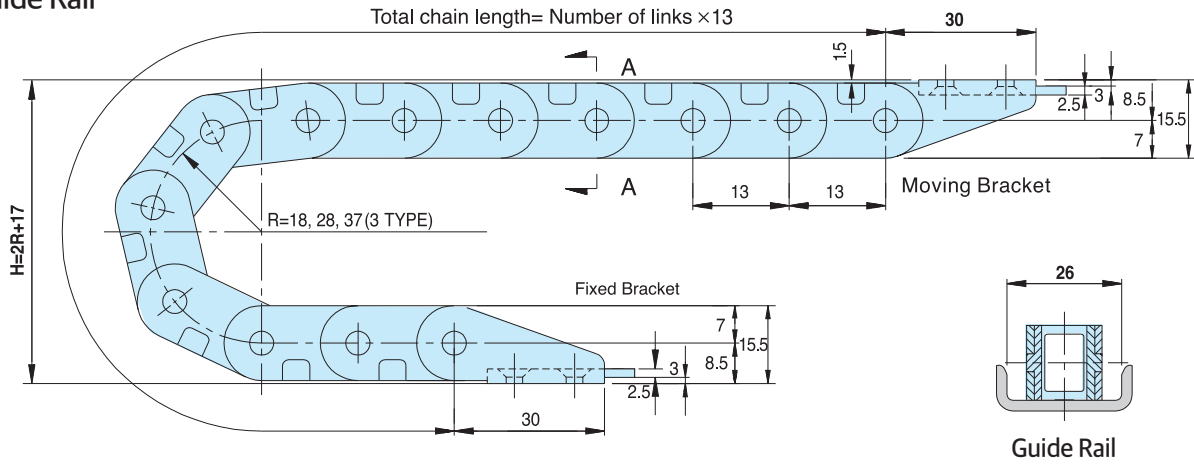

Order Example (주문예)

HSP 0130-1BN

HSP0130-1BN 37R 1000L 3SETS
 Type Radius Length Q'ty

Chain, Guide Rail

· Length $L = \frac{S}{2} + \pi R + 40$

· Radius	R	18	28	37
· Height	H	53	73	91

Max. Cable Diameter Cross Section

A-A Cross Section

Brackets(Hole 간격 8mm)

Fixed Bracket

Moving Bracket