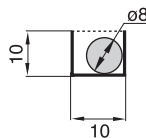

Order Example (주문예)

HSP 0130-1BN

HSP0130-1BN 37R 1000L 3SETS
 Type Radius Length Q'ty

Chain, Guide Rail

· Length $L = \frac{S}{2} + \pi R + 40$

· Radius	R	18	28	37
· Height	H	53	73	91

Max. Cable Diameter Cross Section

A-A Cross Section

Brackets(Hole 간격 8mm)

Fixed Bracket

Moving Bracket