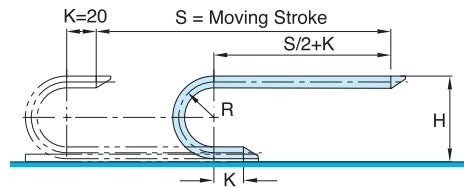

Order Example (주문예)

HSP 0130-1BN

HSP0130-1BN 37R 1000L 3SETS
 Type Radius Length Q'ty

Chain, Guide Rail

· Length $L = \frac{S}{2} + \pi R + 40$

· Radius	R	18	28	37
· Height	H	53	73	91

Max. Cable Diameter Cross Section

A-A Cross Section

Brackets(Hole 간격 8mm)

Fixed Bracket

Moving Bracket