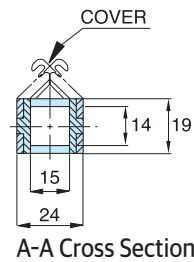

Order Example (주문예)

HSP 0180-1BN

HSP0180-1BN 28R 1000L 3SETS
 Type Radius Length Q'ty

Chain, Guide Rail

· Length $L = \frac{S}{2} + \pi R + 54$

· Radius	R	18	28	37	50
· Height	H	58	78	96	122

Max. Cable Diameter Cross Section