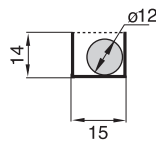

Order Example (주문예)

HSP 0180-1BN

HSP0180-1BN 28R 1000L 3SETS
 Type Radius Length Q'ty

Chain, Guide Rail

· Length $L = \frac{S}{2} + \pi R + 54$

· Radius	R	18	28	37	50
· Height	H	58	78	96	122

Max. Cable Diameter Cross Section