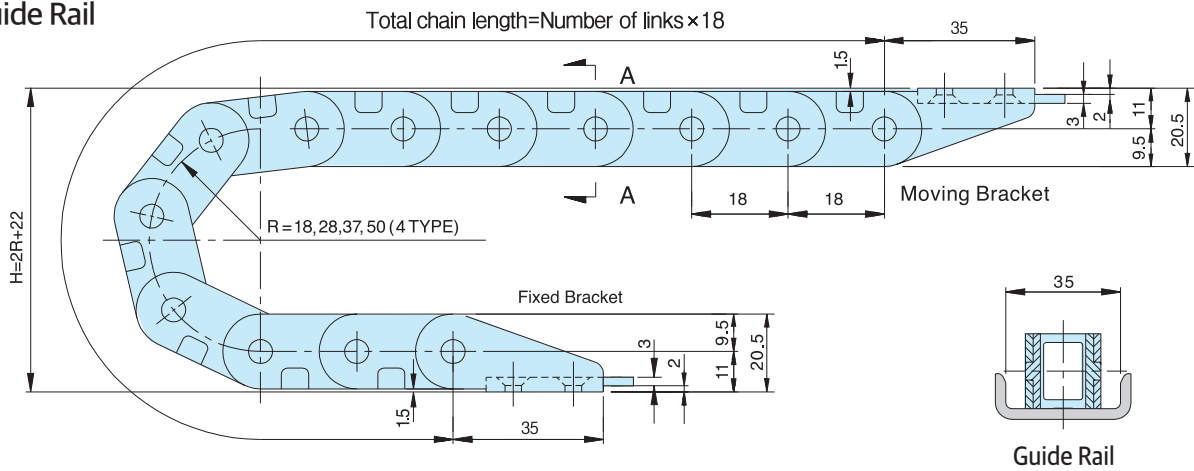

Order Example (주문예)

HSP 0180-1BN

HSP0180-1BN 28R 1000L 3SETS
 Type Radius Length Q'ty

Chain, Guide Rail

· Length $L = \frac{S}{2} + \pi R + 54$

· Radius	R	18	28	37	50
· Height	H	58	78	96	122

Max. Cable Diameter Cross Section