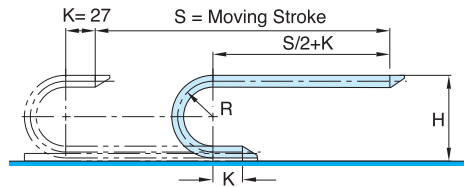

Order Example (주문예)

HSP 0180-1BN

HSP0180-1BN 28R 1000L 3SETS
 Type Radius Length Q'ty

Chain, Guide Rail

· Length $L = \frac{S}{2} + \pi R + 54$

· Radius	R	18	28	37	50
· Height	H	58	78	96	122

Max. Cable Diameter Cross Section