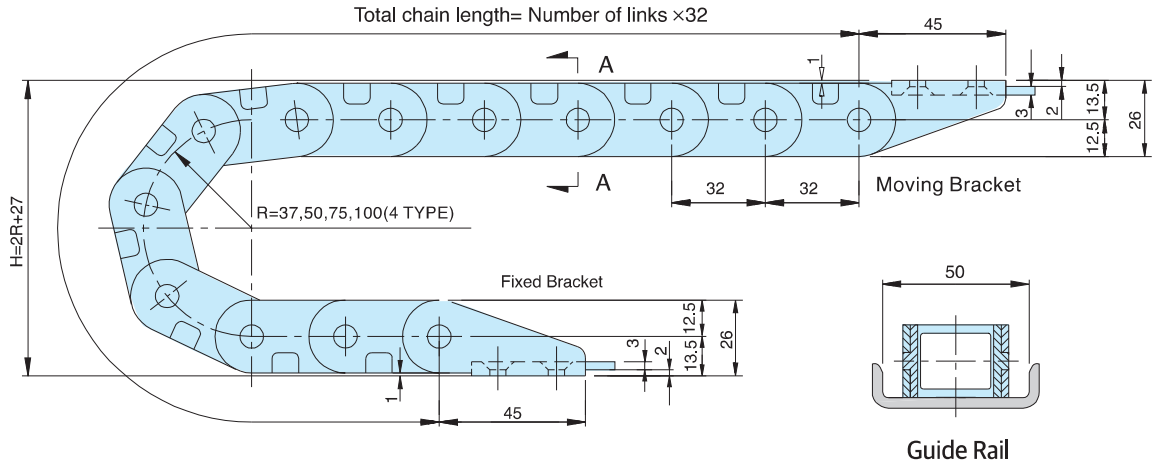

HSP 0320-24 (HSP 0320-2BN)

Order Example (주문예)

HSP0320-2BN 75R 1000L 3SETS
Type Radius Length Q'ty

Chain, Guide Rail

· Length $L = \frac{S}{2} + \pi R + 96$

· Radius
· Height

R	37	50	75	100
H	101	127	177	227

Max. Cable Diameter Cross Section

A-A Cross Section

Brackets

Fixed Bracket

Moving Bracket