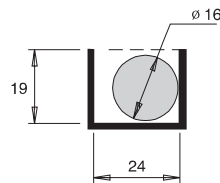

HSP 0320-24 (HSP 0320-2BN)

Order Example (주문예)

HSP0320-2BN 75R 1000L 3SETS
Type Radius Length Q'ty

Chain, Guide Rail

· Length $L = \frac{S}{2} + \pi R + 96$

· Radius
· Height

R	37	50	75	100
H	101	127	177	227

Max. Cable Diameter Cross Section

A-A Cross Section

Brackets

Fixed Bracket

Moving Bracket