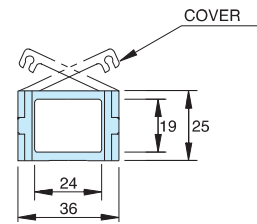

HSP 0320-24 (HSP 0320-2BN)

Order Example (주문예)

HSP0320-2BN 75R 1000L 3SETS
Type Radius Length Q'ty

Chain, Guide Rail

· Length $L = \frac{S}{2} + \pi R + 96$

· Radius
· Height

R	37	50	75	100
H	101	127	177	227

Max. Cable Diameter Cross Section

A-A Cross Section

Brackets

Fixed Bracket

Moving Bracket