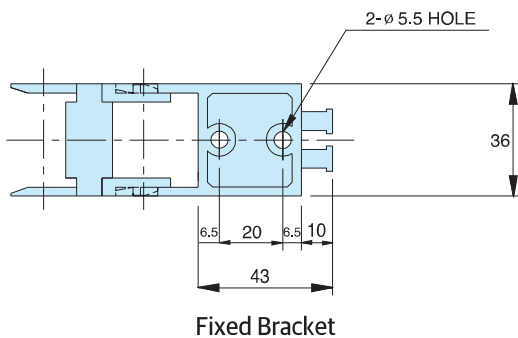

HSP 0320-24 (HSP 0320-2BN)

Order Example (주문예)

HSP0320-2BN 75R 1000L 3SETS
Type Radius Length Q'ty

Chain, Guide Rail

· Length $L = \frac{S}{2} + \pi R + 96$

· Radius
· Height

R	37	50	75	100
H	101	127	177	227

Max. Cable Diameter Cross Section

A-A Cross Section

Brackets

Fixed Bracket

Moving Bracket