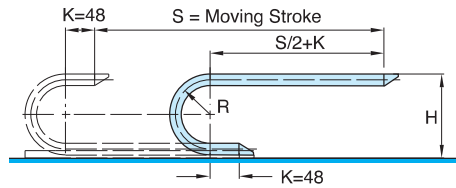

HSP 0320-24 (HSP 0320-2BN)

Order Example (주문예)

HSP0320-2BN 75R 1000L 3SETS
Type Radius Length Q'ty

Chain, Guide Rail

· Length $L = \frac{S}{2} + \pi R + 96$

· Radius
· Height

R	37	50	75	100
H	101	127	177	227

Max. Cable Diameter Cross Section

A-A Cross Section

Brackets

Fixed Bracket

Moving Bracket