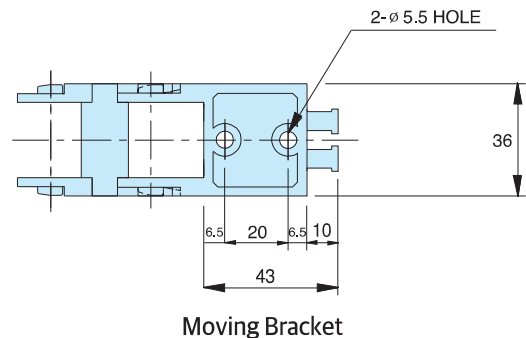

HSP 0320-24 (HSP 0320-2BN)

Order Example (주문예)

HSP0320-2BN 75R 1000L 3SETS
Type Radius Length Q'ty

Chain, Guide Rail

· Length $L = \frac{S}{2} + \pi R + 96$

· Radius
· Height

R	37	50	75	100
H	101	127	177	227

Max. Cable Diameter Cross Section

A-A Cross Section

Brackets

Fixed Bracket

Moving Bracket