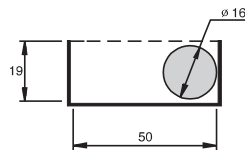

HSP 0320-50 (HSP 0320-3BN)

Order Example (주문예)

HSP0320-3BN 50R 1000L 3SETS
Type Radius Length Q'ty

Chain, Guide Rail

· Length $L = \frac{S}{2} + \pi R + 96$

· Radius
· Height

R	37	50	75	100
H	101	127	177	227

Max. Cable Diameter Cross Section

A-A Cross Section

Brackets

Fixed Bracket

Moving Bracket