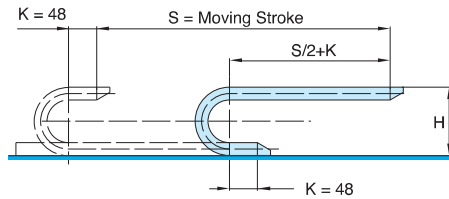

HSP 0320-50 (HSP 0320-3BN)

Order Example (주문예)

HSP0320-3BN 50R 1000L 3SETS
Type Radius Length Q'ty

Chain, Guide Rail

· Length $L = \frac{S}{2} + \pi R + 96$

· Radius
· Height

R	37	50	75	100
H	101	127	177	227

Max. Cable Diameter Cross Section

A-A Cross Section

Brackets

Fixed Bracket

Moving Bracket