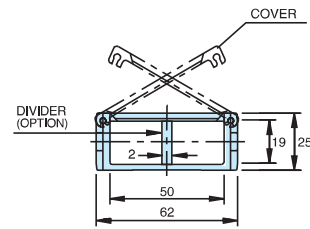

HSP 0320-50 (HSP 0320-3BN)

Order Example (주문예)

HSP0320-3BN 50R 1000L 3SETS
Type Radius Length Q'ty

Chain, Guide Rail

· Length $L = \frac{S}{2} + \pi R + 96$

· Radius
· Height

R	37	50	75	100
H	101	127	177	227

Max. Cable Diameter Cross Section

A-A Cross Section

Brackets

Fixed Bracket

Moving Bracket