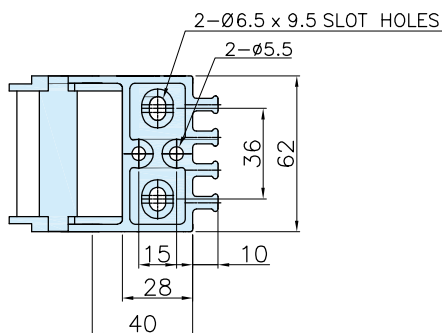

HSP 0320-50 (HSP 0320-3BN)

Order Example (주문예)

HSP0320-3BN 50R 1000L 3SETS
Type Radius Length Q'ty

Chain, Guide Rail

· Length $L = \frac{S}{2} + \pi R + 96$

· Radius
· Height

R	37	50	75	100
H	101	127	177	227

Max. Cable Diameter Cross Section

A-A Cross Section

Brackets

Fixed Bracket

Moving Bracket