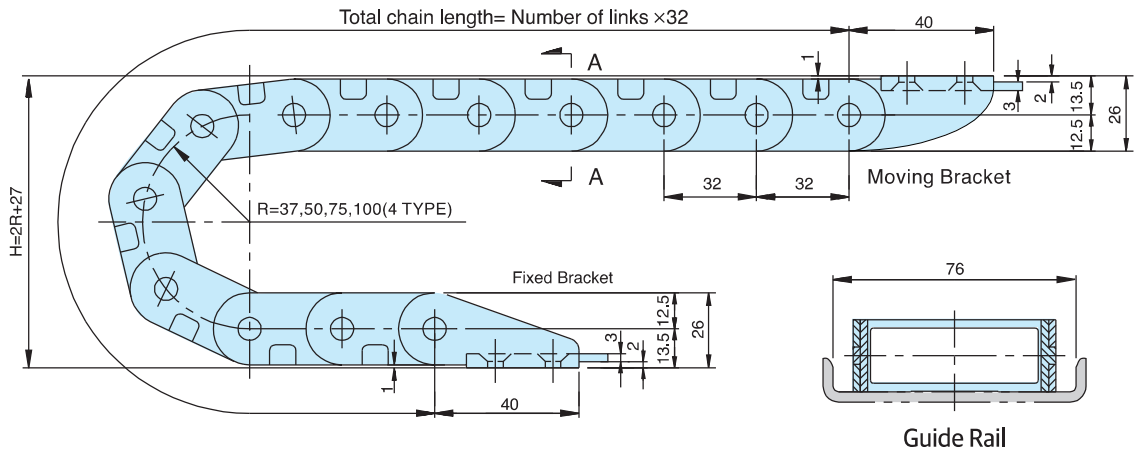

HSP 0320-50 (HSP 0320-3BN)

Order Example (주문예)

HSP0320-3BN 50R 1000L 3SETS
Type Radius Length Q'ty

Chain, Guide Rail

· Length $L = \frac{S}{2} + \pi R + 96$

· Radius
· Height

R	37	50	75	100
H	101	127	177	227

Max. Cable Diameter Cross Section

A-A Cross Section

Brackets

Fixed Bracket

Moving Bracket