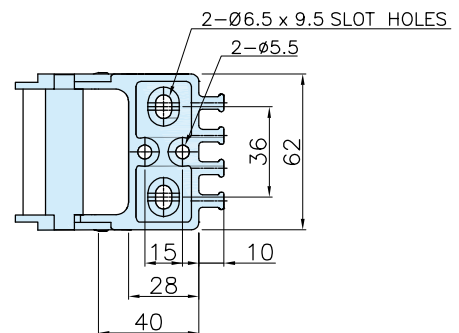

HSP 0320-50 (HSP 0320-3BN)

Order Example (주문예)

HSP0320-3BN 50R 1000L 3SETS
Type Radius Length Q'ty

Chain, Guide Rail

· Length $L = \frac{S}{2} + \pi R + 96$

· Radius
· Height

R	37	50	75	100
H	101	127	177	227

Max. Cable Diameter Cross Section

A-A Cross Section

Brackets

Fixed Bracket

Moving Bracket