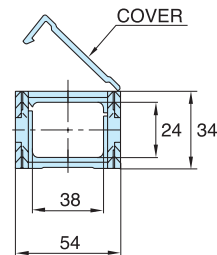

HSP0450-1B 제품은 기존제품으로 신형인 HSP0450-1BN으로 권장합니다.

HSP 0450-1B

Order Example (주문예)

HSP0450-1B 150R 2000L 3SETS
 Type Radius Length Q'ty

Chain, Guide Rail

Length $L = \frac{S}{2} + \pi R + 136$

Radius	R	50	75	95	125	150
Height	H	134	184	224	284	334

Max. Cable Diameter Cross Section

A-A Cross Section

Brackets

Fixed Bracket

Moving Bracket