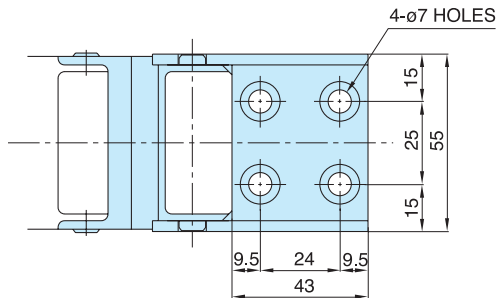

HSP0450-1B 제품은 기존제품으로 신형인 HSP0450-1BN으로 권장합니다.

HSP 0450-1B

Order Example (주문예)

HSP0450-1B 150R 2000L 3SETS
 Type Radius Length Q'ty

Chain, Guide Rail

Length $L = \frac{S}{2} + \pi R + 136$

Radius	R	50	75	95	125	150
Height	H	134	184	224	284	334

Max. Cable Diameter Cross Section

A-A Cross Section

Brackets

Fixed Bracket

Moving Bracket