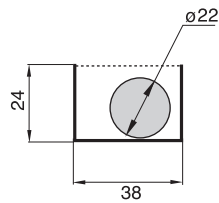

HSP0450-1B 제품은 기존제품으로 신형인 HSP0450-1BN으로 권장합니다.

HSP 0450-1B

Order Example (주문예)

HSP0450-1B 150R 2000L 3SETS
 Type Radius Length Q'ty

Chain, Guide Rail

Length $L = \frac{S}{2} + \pi R + 136$

Radius	R	50	75	95	125	150
Height	H	134	184	224	284	334

Max. Cable Diameter Cross Section

A-A Cross Section

Brackets

Fixed Bracket

Moving Bracket