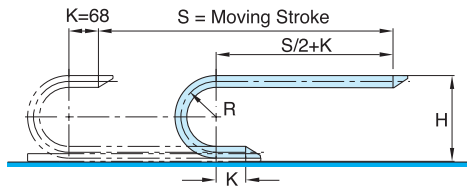

HSP0450-1B 제품은 기존제품으로 신형인 HSP0450-1BN으로 권장합니다.

HSP 0450-1B

Order Example (주문예)

HSP0450-1B 150R 2000L 3SETS
 Type Radius Length Q'ty

Chain, Guide Rail

Length $L = \frac{S}{2} + \pi R + 136$

Radius	R	50	75	95	125	150
Height	H	134	184	224	284	334

Max. Cable Diameter Cross Section

A-A Cross Section

Brackets

Fixed Bracket

Moving Bracket