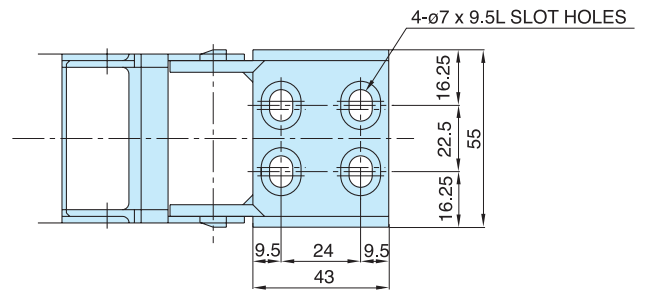

HSP0450-1B 제품은 기존제품으로 신형인 HSP0450-1BN으로 권장합니다.

HSP 0450-1B

Order Example (주문예)

HSP0450-1B 150R 2000L 3SETS
 Type Radius Length Q'ty

Chain, Guide Rail

Length $L = \frac{S}{2} + \pi R + 136$

Radius	R	50	75	95	125	150
Height	H	134	184	224	284	334

Max. Cable Diameter Cross Section

A-A Cross Section

Brackets

Fixed Bracket

Moving Bracket