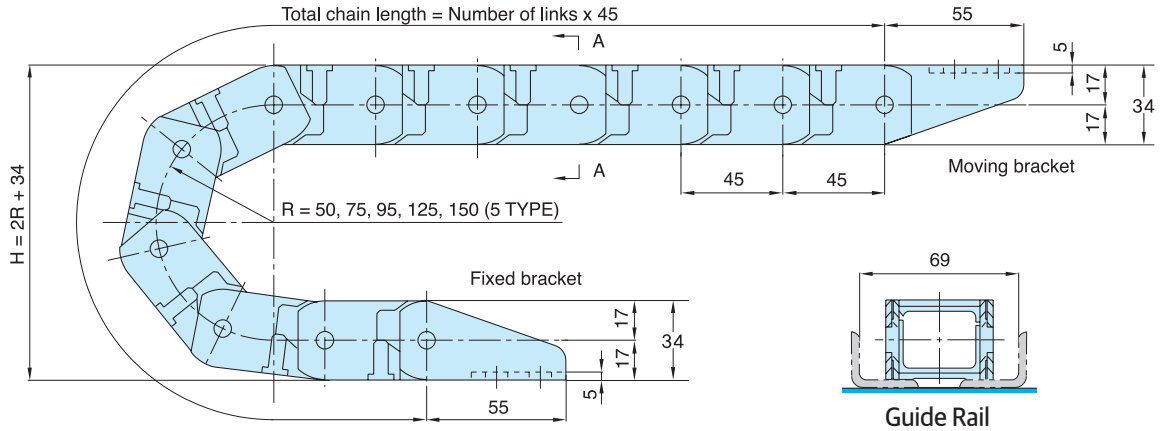

HSP0450-1B 제품은 기존제품으로 신형인 HSP0450-1BN으로 권장합니다.

HSP 0450-1B

Order Example (주문예)

HSP0450-1B 150R 2000L 3SETS
 Type Radius Length Q'ty

Chain, Guide Rail

Length $L = \frac{S}{2} + \pi R + 136$

Radius	R	50	75	95	125	150
Height	H	134	184	224	284	334

Max. Cable Diameter Cross Section

A-A Cross Section

Brackets

Fixed Bracket

Moving Bracket