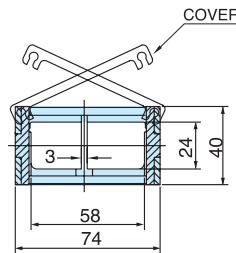

# HSP 0450-2BN

HSP0450-2BN    150R    2000L    3SETS  
 Type            Radius    Length    Q'ty

Chain, Guide Rail

· Length  $L = \frac{S}{2} + \pi R + 136$

· Radius	R	50	75	95	125	150
· Height	H	140	190	230	290	340

Max. Cable Diameter Cross Section

HSP 0450-2BNC  
See page 81

Brackets