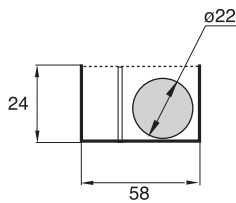

# HSP 0450-2BN

HSP0450-2BN    150R    2000L    3SETS  
 Type            Radius    Length    Q'ty

Chain, Guide Rail

· Length  $L = \frac{S}{2} + \pi R + 136$

· Radius	R	50	75	95	125	150
· Height	H	140	190	230	290	340

Max. Cable Diameter Cross Section

HSP 0450-2BNC  
See page 81

Brackets