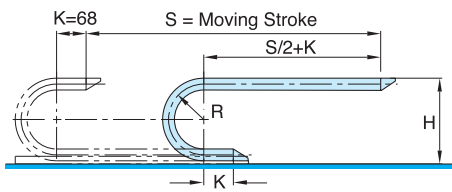

# HSP 0450-2BN

HSP0450-2BN    150R    2000L    3SETS  
 Type            Radius    Length    Q'ty

Chain, Guide Rail

· Length  $L = \frac{S}{2} + \pi R + 136$

· Radius	R	50	75	95	125	150
· Height	H	140	190	230	290	340

Max. Cable Diameter Cross Section

HSP 0450-2BNC  
See page 81

Brackets