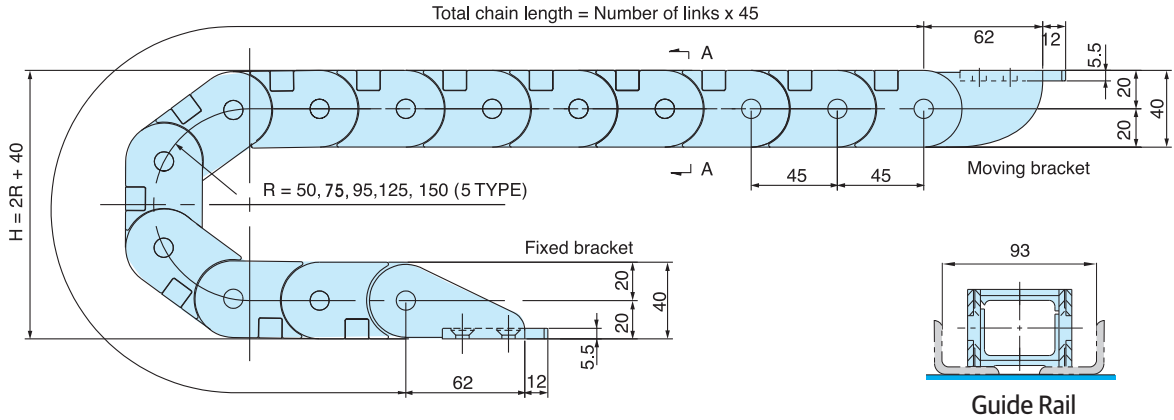

# HSP 0450-2BN

HSP0450-2BN    150R    2000L    3SETS  
 Type            Radius    Length    Q'ty

Chain, Guide Rail

· Length  $L = \frac{S}{2} + \pi R + 136$

· Radius	R	50	75	95	125	150
· Height	H	140	190	230	290	340

Max. Cable Diameter Cross Section

HSP 0450-2BNC  
See page 81

Brackets