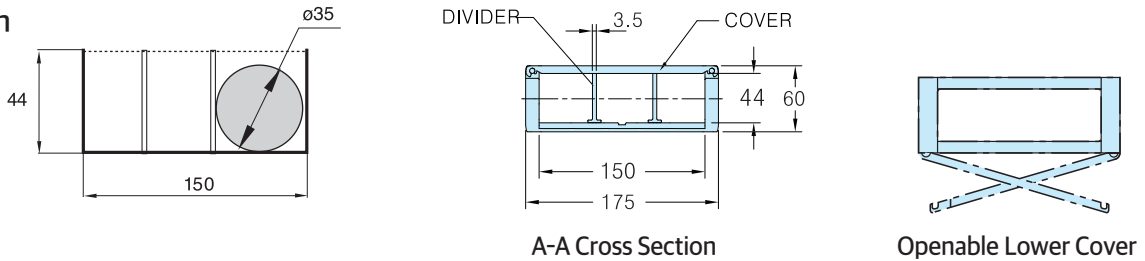

# HSP 0665-B150

HSP0665-B150    120R    2000L    3SETS  
 Type                  Radius    Length    Q'ty

Chain, Guide Rail

Max. Cable Diameter Cross Section

Brackets(STEEL)