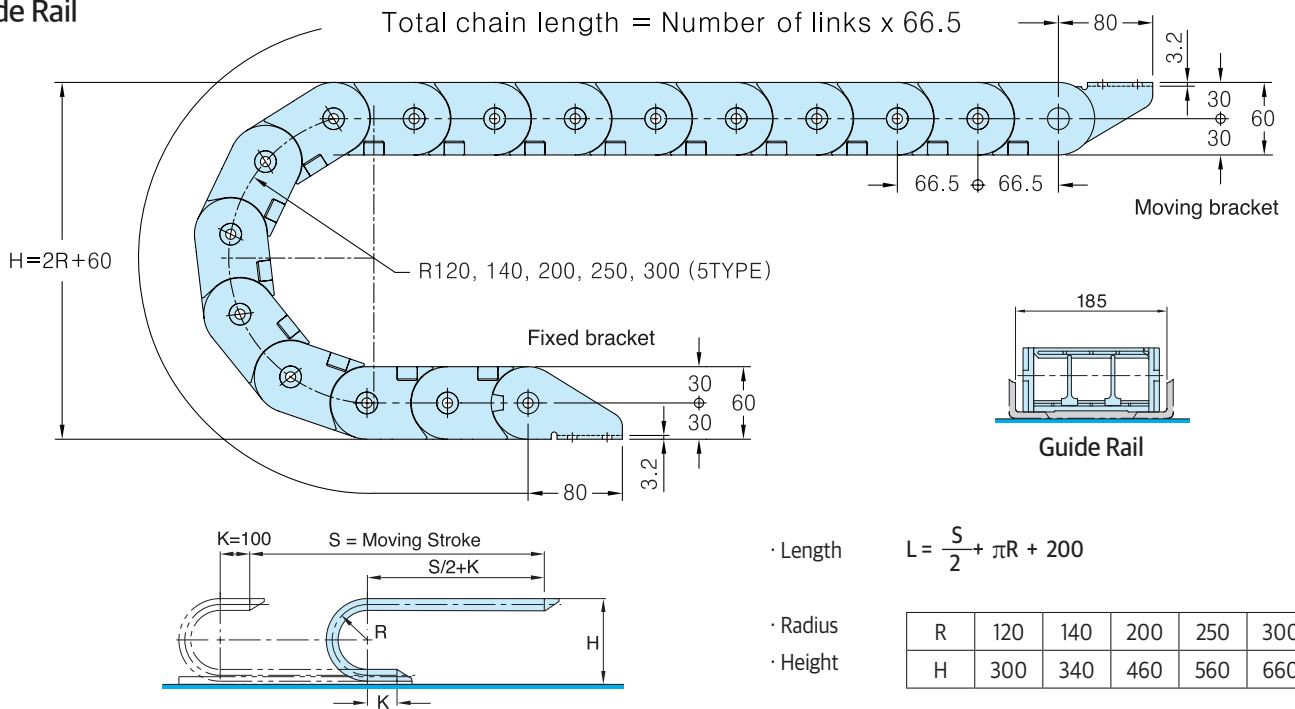

# HSP 0665-B150

HSP0665-B150    120R    2000L    3SETS  
 Type                  Radius    Length    Q'ty

Chain, Guide Rail

Max. Cable Diameter Cross Section

Brackets(STEEL)